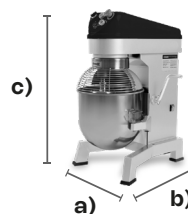

Batidora Planetaria de Velocidad Variable

Planetary Mixer

BATI-20X

20 lt

Capacidad de tazón

Velocidad variable

Accesorios de acero inoxidable

MODELO	BATI-20X
Capacidad del tazón	20 L
Capacidad de amasado	7.5 kg
Velocidades	Ajustable por cada ciclo
Material del tazón, paleta, gancho, y globo	Acero inoxidable
Voltaje	105 - 127 V / 60 HZ
Potencia	1,000 W
Material de carcasa	Hierro fundido
Material de tazón	Acero Inoxidable 201
Material de patas	Goma
Tiempo de trabajo	40 min de trabajo / 20 min de descanso

VELOCIDAD	1ra	2da	3ra	4ta	5ta	6ta	7ma	8va	9na	10ma
 RPM	60	73	93	113	137	157	177	197	220	240
 RPM	60	90	120	147	177	207	237	267	294	
 RPM	60	103	153	203	253	303	353	403	453	503

DIMENSIONES BATI-20X

- a) Ancho: 48 cm
 - b) Profundidad: 60 cm
 - c) Altura: 80 cm
- Peso: 57 kg