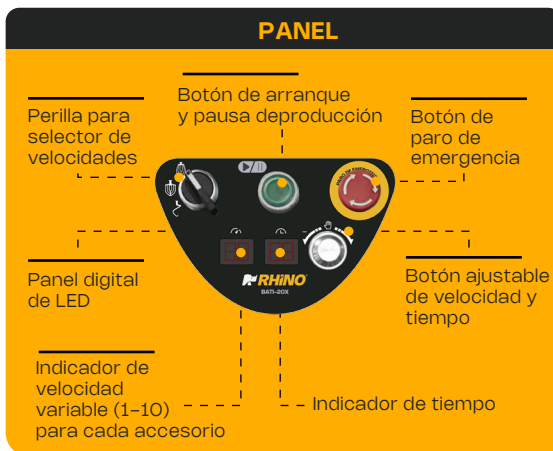

VELOCIDAD	1ra	2da	3ra	4ta	5ta	6ta	7ma	8va	9na	10ma
RPM	60	73	93	113	137	157	177	197	220	240
RPM	60	90	120	147	177	207	237	267	294	
RPM	60	103	153	203	253	303	353	403	453	503

DIMENSIONES BATI-20X

- a) Ancho: 48 cm
  - b) Profundidad: 60 cm
  - c) Altura: 80 cm
2. Peso: 57 kg

SERVICIO Y REFACCIONES DISPONIBLES
Contamos con una red de centros de servicio en toda la república
rhino.mx/servicio.html

Distribuido por:
Contacto:
Tel:

Rhino Maquinaria S.A. de C.V.
Tel: 55 4429 0229
e-mail: info@rhino.mx
rhino.mx